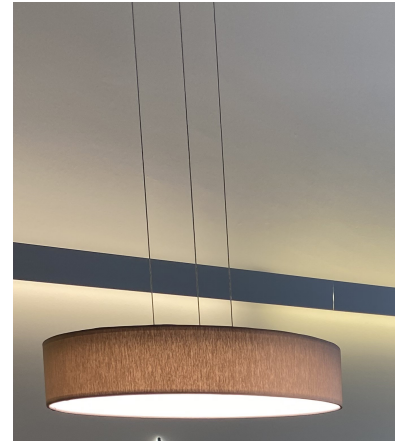

Pendelleuchte Modell „Elena XS“, LigoLight

Die LED Pendelleuchte ELENA XS ist sowohl für den Privat- wie auch für den Objektbereich geeignet. Die Textilschirme ermöglichen die gewünschten Akzente in der Innenarchitektur. Das Modell ELENA XS überzeugt durch ihre elegante Bauform und die hohe Lichtleistung mit homogenem und blendfreiem Licht.

Ausführung & Farbe

Schirm Textil Baumwolle, Farbe Beige
Baldachin Alu weiss
Diffusor Polycarbonat weiss
LED 21.9W 2700°K, IP20
Energieeffizienzklasse A+
Netzteil integriert, dimmbar DALI/PUSH

Masse:

Höhe 8cm
Durchmesser 40cm
Abhängung 200cm

Schnäppchen-Preis: **CHF 735.-** statt 1050.-

Keine Garantie
Ausstellungsstück, in sehr gutem Zustand
Verfügbarkeit: ab Lager
Lieferkonditionen: Abholung durch Käufer
Zahlungskonditionen: Barzahlung
Transport / Lieferung auf Anfrage

Hersteller-Bild