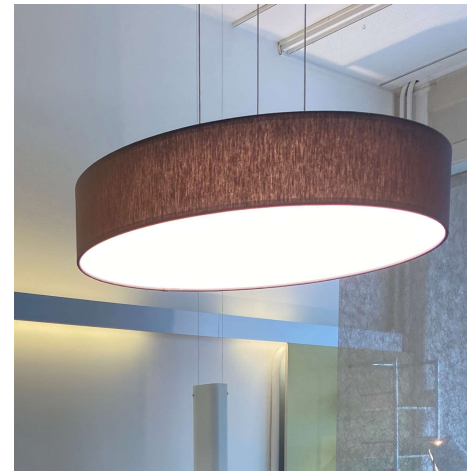

Schnäppchen-Preis: **CHF 735.-** statt 1050.-

Keine Garantie
Ausstellungsstück, in sehr gutem Zustand
Verfügbarkeit: ab Lager
Lieferkonditionen: Abholung durch Käufer
Zahlungskonditionen: Barzahlung
Transport / Lieferung auf Anfrage