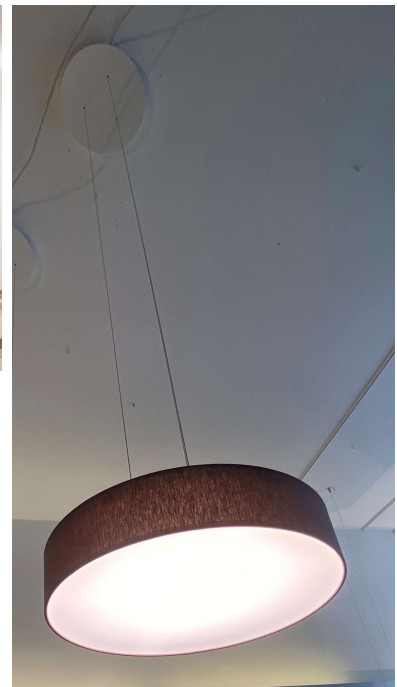

Schnäppchen-Preis: **CHF 735.-** statt 1050.-

Keine Garantie
Ausstellungsstück, in sehr gutem Zustand
Verfügbarkeit: ab Lager
Lieferkonditionen: Abholung durch Käufer
Zahlungskonditionen: Barzahlung
Transport / Lieferung auf Anfrage